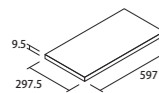

人気のクォーツ系大判タイル。  
波面ではない、滑の模様は今までにない美しい空間を彩ります。

ST-5-600T-1

ST-5-600T-2

ST-5-600T-3

ST-5-600T-4

300×600角平

ST-5-360T  
297.5×597×9.5mm  
M300×600mm  
5.6枚/㎡  
6枚/ケース・24kg

受注加工品