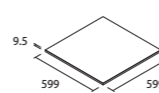

## SI-05

BI 施ゆうタイル カラーボディ Made In Spain  
600角 600×1200角  
C.S.R値(滑り抵抗値) 0.46以上

焼きもの特有の自然な色むらと色幅があります。  
輸入品につき在庫・納期をご確認ください。なお、予告なしに仕様の変更や廃番になる場合があります。  
大きな色幅、柄のばらつきがある商品です。色、柄の指定はできません。  
600×1200角のご注文はケース単位となります。バラ出荷対応はできません。  
タイル表面の手触りが良く、水濡れしても滑りにくい、機能付き商品です。  
水濡れする床では滑りやすくなる場合がありますのでご注意ください。  
スロープ部は勾配によって滑り性が著しく変化しますので、ご使用の際は必ずご相談ください。  
目地幅は3mm以上お取りください。  
長尺製品を馬踏み目地で施工する場合は、ずらし幅を長辺の1/5程度までとってください。

天然石の流れる様な静脈が特長のタイル。  
ナチュラルで明るめの色彩と濃淡は広い面積のスペースや商業エリアなどにおすすめです。

SI-05-600-1

SI-05-600-2

SI-05-600-3

SI-05-600-4

SI-05-600-5

600角平

SI-05-600  
599×599×9.5mm  
600×600mm  
2.8枚/㎡  
4枚/ケース・30.3kg