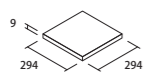

ST-1-300
294×294×9mm
M300×300mm
11.5枚/㎡
14枚/ケース・23kg

300×600角平