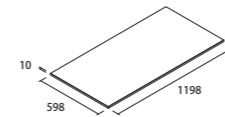

## ST-2

BI 施ゆうタイトル Made In Spain  
600×1200角

焼きもの特有の自然な色むらと色幅があります。  
輸入品につき在庫・納期はご確認ください。なお、予告なしに仕様の変更や廃番になる場合があります。  
注意事項 ご注文はケース単位となります。バラ出荷対応はできません。  
水濡れする床では滑りやすくなる場合がありますのでご注意ください。  
スロープ部へのご使用はお控えください。  
目地幅は3mm以上お取りください。  
馬踏み目地での施工はお控えください。

600角平

ST-1-600  
597×597×9.5mm  
2.8枚/㎡  
4枚/ケース・32kg

600×1200角平

ST-2-126  
598×1198×10mm  
600×1200mm  
1.4枚/㎡  
2枚/ケース・33kg

イクスアートイル  
スタンダードシリーズ

床 ST-3-360-4  
壁 ST-3-360-5