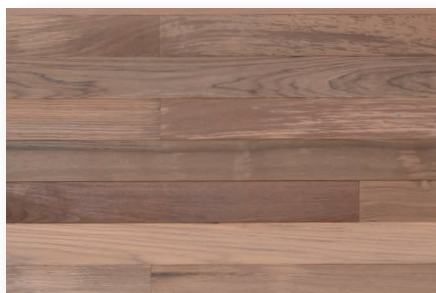

EX.

TEAK PANELING

チーク90幅パネリング

NISSIN EX.

TEAK PANELING

チーク90幅パネリング

天然物のいわゆる本チークを使用しており、希少性による価値の高さから『ゴールデンチーク』とも呼ばれています。

しっとりとした肌触りは豊富な油分を含むチーク独特のもので、古来から船の甲板としても重宝されるほど耐久性や耐水性、防虫性にも優れています。美しい木目と重厚な色合いを持つことから、世界三大銘木の一つとされている上質な高級材です。

経年での色合いの変化が、より一層の愛着をもたらせます。

ルビオ自然オイル・ピュア

無塗装

ルビオ自然オイル・ピュア

艶消ウレタン・クリア

樹種	チーク
規格	厚み 9mm×幅 90mm×乱尺
入平米数	3.24㎡/束
塗装	無塗装、ルビオ自然オイル・ピュア、艶消ウレタン・クリア（国内塗装）
注意事項	濃淡の色ムラが含まれます。 生節、欠節、割れ、パテ処理が含まれます。 稀に表面にヤニが滲出する場合があります。 天然木のため紫外線・経年による日焼けや変色がありますのでご了承ください。