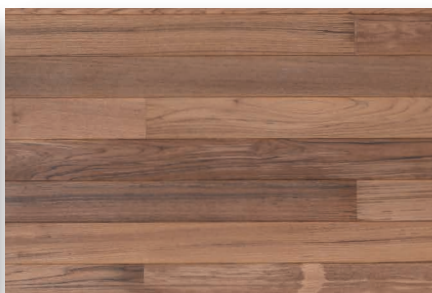

EX.

TEAK PANELING

チーク90幅パネリング

NISSIN EX.

TEAK PANELING

チーク90幅パネリング

天然物のいわゆる本チークを使用しており、希少性による価値の高さから『ゴールデンチーク』とも呼ばれています。

しっとりとした肌触りは豊富な油分を含むチーク独特のもので、古来から船の甲板としても重宝されるほど耐久性や耐水性、防虫性にも優れています。美しい木目と重厚な色合いを持つことから、世界三大銘木の一つとされている上質な高級材です。

経年での色合いの変化が、より一層の愛着をもたらせます。

ルビオ自然オイル・ピュア

無塗装

ルビオ自然オイル・ピュア

艶消ウレタン・クリア

樹種	チーク
規格	厚み 9mm×幅 90mm×乱尺
入平米数	3.24㎡/束
塗装	無塗装、ルビオ自然オイル・ピュア、艶消ウレタン・クリア（国内塗装）
注意事項	濃淡の色ムラが含まれます。 生節、欠節、割れ、パテ処理が含まれます。 稀に表面にヤニが滲出する場合があります。 天然木のため紫外線・経年による日焼けや変色がありますのでご了承ください。