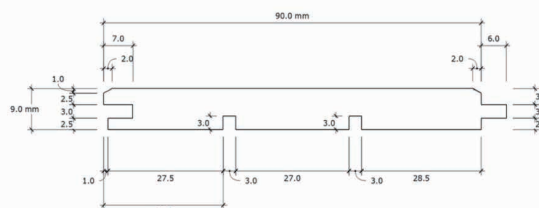

*印刷のため実際のものとは色が異なる場合がありますのでご了承ください。
*表紙イメージ: 艶消ウレタン・クリア

NISSIN EX.

株式会社 ニッシンイクス
www.nissin-ex.co.jp

本社 山口県周南市鼓海 2-118-63
東京支店 東京都港区赤坂 1-3-6 赤坂グレースビル 5F
大阪事務所 大阪府大阪市中央区瓦町 2-4-7 新瓦町ビル 7階
福岡事務所 福岡県福岡市博多区博多駅東 1-16-8 ITビル 4F

〒745-0814
〒107-0052
〒541-0048
〒812-0013

TEL 0834-36-1700
TEL 03-5573-9177
TEL 06-4708-4711
TEL 092-409-2410

FAX 0834-36-1711
FAX 03-5573-9179
FAX 06-4708-4722
FAX 092-474-7002