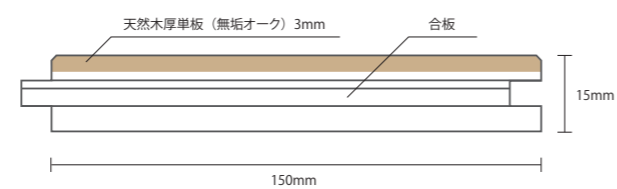

複合オークフローリング

表層単板へのこだわり

私たちは材料の品質や産地、サステナビリティを考慮しながら、フローリングの表層に使用するオーク材を求めて海外の国々を奔走した結果、ヨーロッパ産オークにめぐり合いました。北緯 49 度の 1 日を通して気温の低い環境で育ったこのオークは、目が細かく割れにくい特性をもつため、挽板にとっても適した材料です。

信頼の生産

「板」という漢字が「木」が「反」るから成り立っているように、天然木フローリングも自然の気候に晒されることで反りや捻りが生じます。私たちはこの自然の法則を可能な限り抑えるため、表層単板と合板基材それぞれに適した素材を選定しました。また、温度・湿度管理の徹底、生産性よりも検品重視の製造工程を組むなど、お客様に未永く安心してお使いいただけるような商品づくりをしています。

注意事項

- ・節、白太あり、節・クラックはパテ処理済み。
- ・ワックス仕上げは色移りの可能性があるため、土足専用となります。
- ・塗装品の納期について：ご注文いただいてから国内工場にて塗装いたしますので約 2、3 週間程度かかります。

断面図

このマークの商品は、土足専用となります。