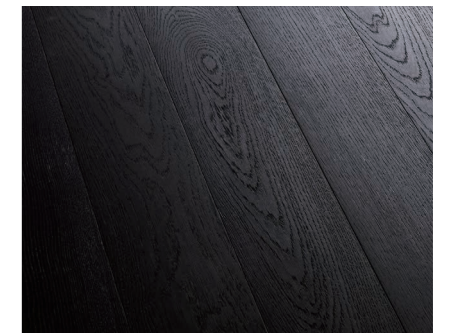

ホワイトコンクリート

ブラックコンクリート

樹種	オーク
グレード	スタンダード
規格	【厚み】15mm（表層単板3mm）【幅】150mm 【長さ】1900mm
仕上げ	ブラシ加工 ルビオ自然オイル
入り平米数	1.71 m² / 束
入り枚数	6枚 / 束
販売単位	束
取得認定	F☆☆☆☆

商品詳細はこちらからも
ご覧いただけます。