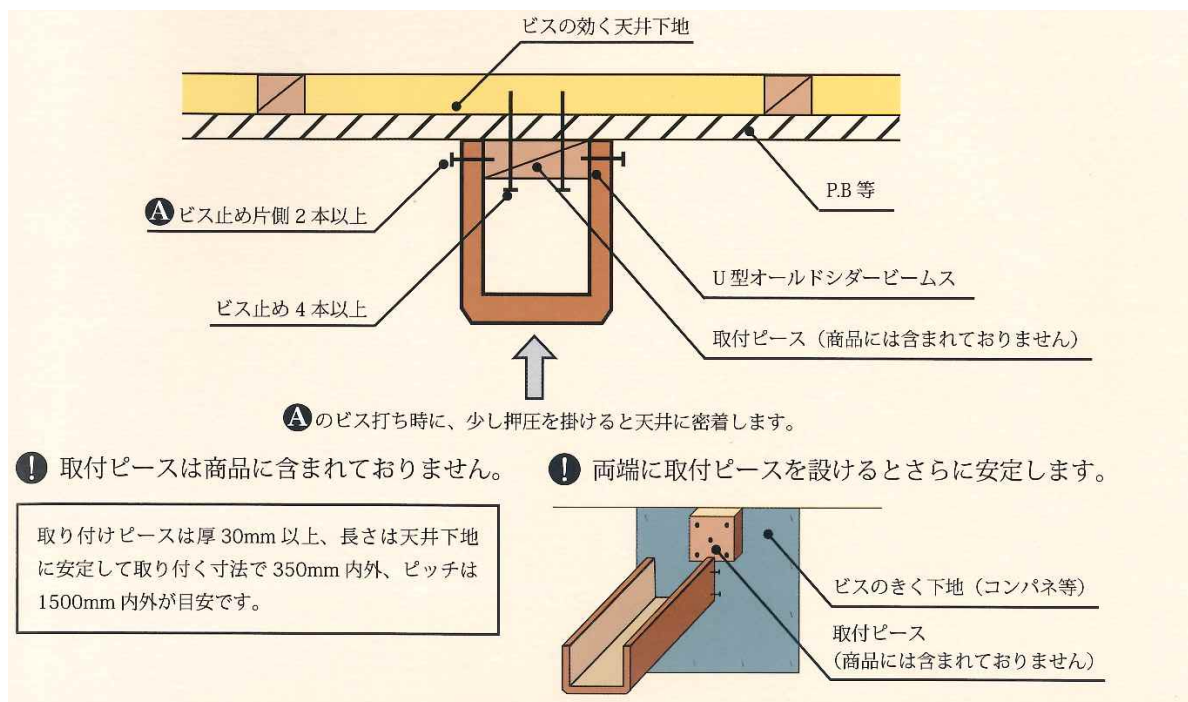

1. U型の製品を天井に接して設置する場合  
 (W 150、H 200、厚 20、L 4000程度のサイズを想定)

2. U型の製品を中空の位置に設置する場合  
 (W 150、H 200、厚 20、L 4000程度のサイズを想定)

NISSIN EX.

株式会社 ニッシンイクス  
 NISSIN EX. CO., LTD.

www.nissin-ex.co.jp

- [東京支店・東京事務所] 〒107-0052 東京都港区赤坂 1-3-6 赤坂グレースビル 5F TEL 03-5573-9177 FAX 03-5573-9179
- [東京・南青山ショールーム] 〒107-0062 東京都港区南青山 3-4-6 AOYAMA346 201 号 TEL 03-3475-3400 FAX 03-3475-3402
- [仙台事務所] 〒980-0021 宮城県仙台市青葉区中央 4-7-17 ベルザ仙台 401 TEL 022-796-6011 FAX 022-796-6012
- [名古屋事務所] 〒460-0003 愛知県名古屋市中区錦 1-18-24 いちご 伏見ビル 5F TEL 052-265-5201 FAX 052-265-5202
- [大阪事務所] 〒542-0081 大阪府大阪市中央区南船場 3-8-7 三栄ムアビル503 TEL 06-4708-4711 FAX 06-4708-4722
- [福岡事務所] 〒812-0013 福岡県福岡市博多区博多駅東 1-16-8 IT ビル 4F TEL 092-409-2410 FAX 092-474-7002
- [本社] 〒745-0814 山口県周南市鼓海二丁目 118 番 63 TEL 0834-36-1700 FAX 0834-36-1711